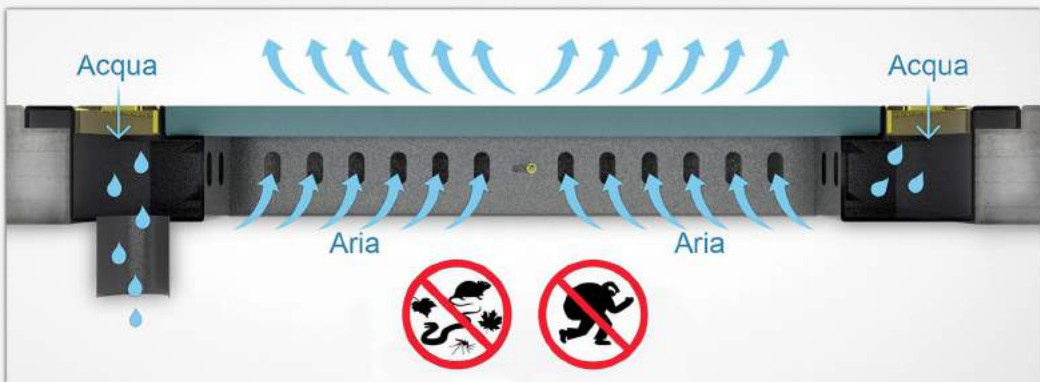

Lucernario aerante

Bottega del ferro

CONTRO UMIDITA' E SPORCIZIA
IL PRIMO E UNICO LUCERNARIO AERANTE
PER BOCCHE DI LUPO E CAVEDI
MADE IN ITALY

Sostituisci la griglia del tuo cavedio o bocca di lupo con il Lucernario Aerante Bottega del Ferro e risolvi rapidamente i problemi di umidità e sporcizia senza sacrificare il ricambio d'aria e la luminosità dei tuoi ambienti interrati. Bottega del ferro ha ideato questa soluzione nel 2001 e da allora produce e installa lucernari aeranti realizzati a misura che rispondono alle più svariate esigenze richieste dalla clientela.

Il Lucernario Aerante permette di ventilare i locali interrati anche nelle giornate piovose e durante la stagione invernale attraverso la micro-ventilazione costante. Una volta installato è possibile lasciare le bocchette di aerazione aperte per tutto l'anno, il lucernario favorirà il ricambio d'aria senza rischio di infiltrazioni. Efficienza e sicurezza rendono il Lucernario Aerante un complemento elegante a prova di intrusione.

Il funzionamento di Lucernario Aerante in breve:

Lucernario Aerante da sostituzione a 4 griglie

Il Lucernario Aerante è fornito per installazioni ex novo e in sostituzione di vecchie griglie esistenti, è predisposto di un raccordo per lo scolo delle acque ed è disponibile in qualsiasi colore della gamma RAL. A scelta il Lucernario Aerante può essere calpestabile o carrabile, con vetro trasparente, bianco opaco, oppure antiscivolo

nelle versioni "Pixel" e "Matrix". Il lucernario è disponibile in tre versioni: con una, tre o quattro griglie che si rimuovono facilmente per permettere la pulizia dell'interno del canale di scolo. Chiudendo le bocchette di aerazione è possibile lavare esternamente il lucernario con idropulitrici senza il rischio di bagnare l'ambiente sottostante.