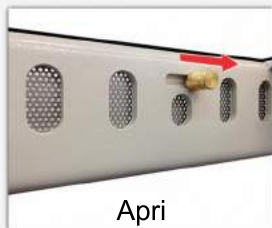

Il Lucernario Aerante è fornito per installazioni ex novo e in sostituzione di vecchie griglie esistenti, è predisposto di un raccordo per lo scolo delle acque ed è disponibile in qualsiasi colore della gamma RAL. A scelta il Lucernario Aerante può essere calpestabile o carrabile, con vetro trasparente, bianco opaco, oppure antiscivolo

nelle versioni "Pixel" e "Matrix". Il lucernario è disponibile in tre versioni: con una, tre o quattro griglie che si rimuovono facilmente per permettere la pulizia dell'interno del canale di scolo. Chiudendo le bocchette di aerazione è possibile lavare esternamente il lucernario con idropulitrici senza il rischio di bagnare l'ambiente sottostante.

Apri

*Il Lucernario Aerante è corredato di una rete microforata che impedisce il passaggio di zanzare e altri piccoli insetti.

Stop a sporco e infiltrazioni con il Lucernario Aerante
Scopri ulteriori soluzioni su www.bottegadelferro.net

Per i cavetti più piccoli Bottega del Ferro ha ideato un lucernario in formato ridotto con un'unica griglia di scolo e aerazione. Ogni nostro prodotto è costruito secondo gli standard di qualità ed è pensato per durare nel tempo, garantendo sicurezza ed efficacia.