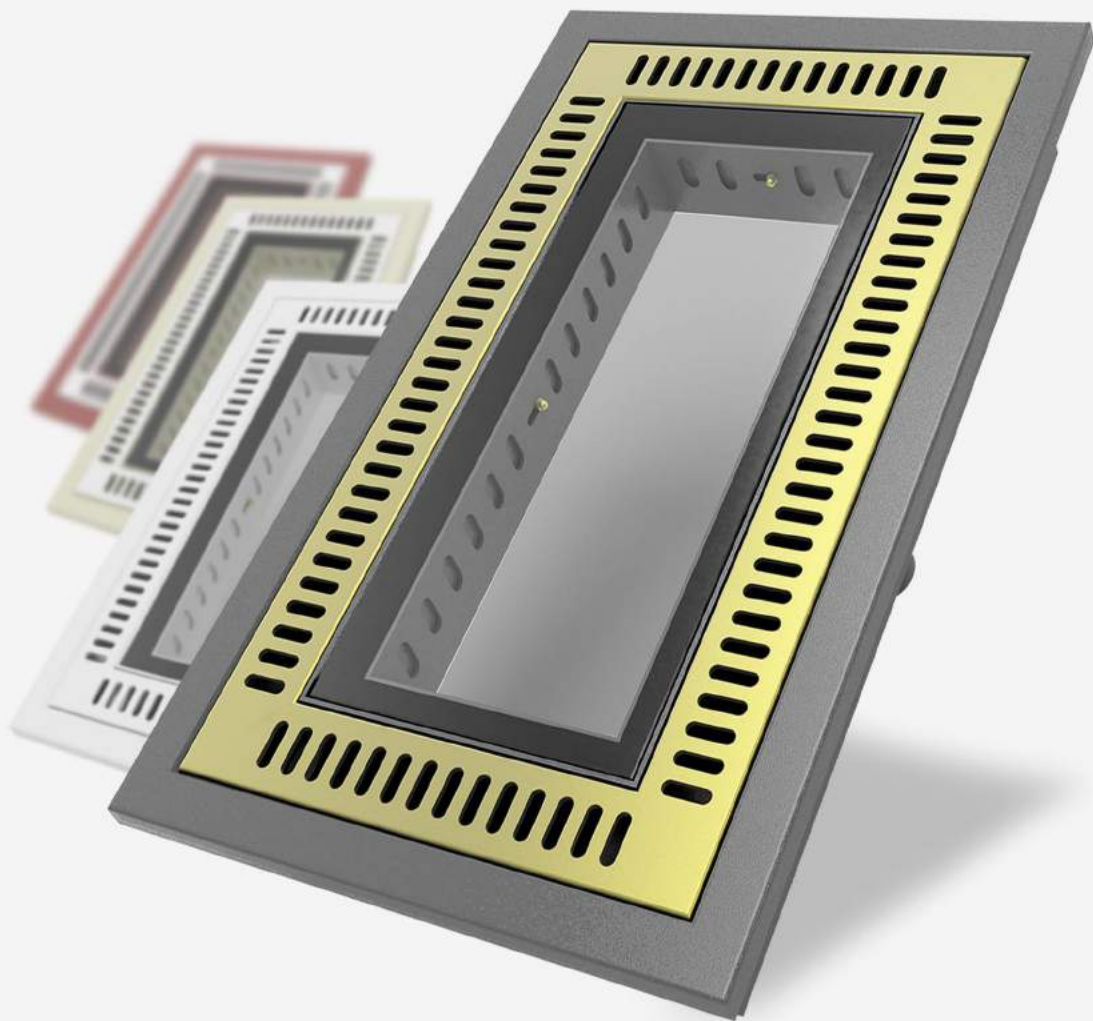

Lucernario aerante

Bottega del ferro

CONTRO UMIDITA' E SPORCIZIA
IL PRIMO E UNICO LUCERNARIO AERANTE
PER BOCCHE DI LUPO E CAVEDI
MADE IN ITALY

Sostituisci la griglia del tuo cavedio o bocca di lupo con il Lucernario Aerante Bottega del Ferro e risolvi rapidamente i problemi di umidità e sporcizia senza sacrificare il ricambio d'aria e la luminosità dei tuoi ambienti interrati. Bottega del ferro ha ideato questa soluzione nel 2001 e da allora produce e installa lucernari aeranti realizzati a misura che rispondono alle più svariate esigenze richieste dalla clientela.

Il Lucernario Aerante permette di ventilare i locali interrati anche nelle giornate piovose e durante la stagione invernale attraverso la micro-ventilazione costante. Una volta installato è possibile lasciare le bocchette di aerazione aperte per tutto l'anno, il lucernario favorirà il ricambio d'aria senza rischio di infiltrazioni. Efficienza e sicurezza rendono il Lucernario Aerante un complemento elegante a prova di intrusione.

Il funzionamento di Lucernario Aerante in breve:

Lucernario Aerante da sostituzione a 4 griglie

Il Lucernario Aerante è fornito per installazioni ex novo e in sostituzione di vecchie griglie esistenti, è predisposto di un raccordo per lo scolo delle acque ed è disponibile in qualsiasi colore della gamma RAL. A scelta il Lucernario Aerante può essere calpestabile o carrabile, con vetro trasparente, bianco opaco, oppure antiscivolo

nelle versioni "Pixel" e "Matrix". Il lucernario è disponibile in tre versioni: con una, tre o quattro griglie che si rimuovono facilmente per permettere la pulizia dell'interno del canale di scolo. Chiudendo le bocchette di aerazione è possibile lavare esternamente il lucernario con idropulitrici senza il rischio di bagnare l'ambiente sottostante.