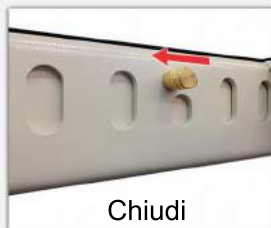

Chiudi

*Il Lucernario Aerante è corredato di una rete microforata che impedisce il passaggio di zanzare e altri piccoli insetti.