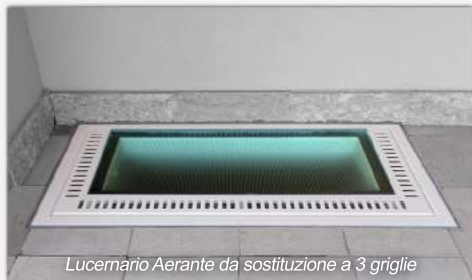

Il funzionamento di Lucernario Aerante in breve:

Lucernario Aerante da sostituzione a 4 griglie

Il Lucernario Aerante è fornito per installazioni ex novo e in sostituzione di vecchie griglie esistenti, è predisposto di un raccordo per lo scolo delle acque ed è disponibile in qualsiasi colore della gamma RAL. A scelta il Lucernario Aerante può essere calpestabile o carrabile, con vetro trasparente, bianco opaco, oppure antiscivolo

nelle versioni "Pixel" e "Matrix". Il lucernario è disponibile in tre versioni: con una, tre o quattro griglie che si rimuovono facilmente per permettere la pulizia dell'interno del canale di scolo. Chiudendo le bocchette di aerazione è possibile lavare esternamente il lucernario con idropulitrici senza il rischio di bagnare l'ambiente sottostante.

Lucernario Aerante da sostituzione a 1 griglia

Apri

Chiudi

**Il Lucernario Aerante è corredato di una rete microforata che impedisce il passaggio di zanzare e altri piccoli insetti.*

Lucernario Aerante da sostituzione a 3 griglie

Stop a sporco e infiltrazioni con il Lucernario Aerante
Scopri ulteriori soluzioni su www.bottegadelferro.net

Per i cavetti più piccoli Bottega del Ferro ha ideato un lucernario in formato ridotto con un'unica griglia di scolo e aerazione. Ogni nostro prodotto è costruito secondo gli standard di qualità ed è pensato per durare nel tempo, garantendo sicurezza ed efficacia.