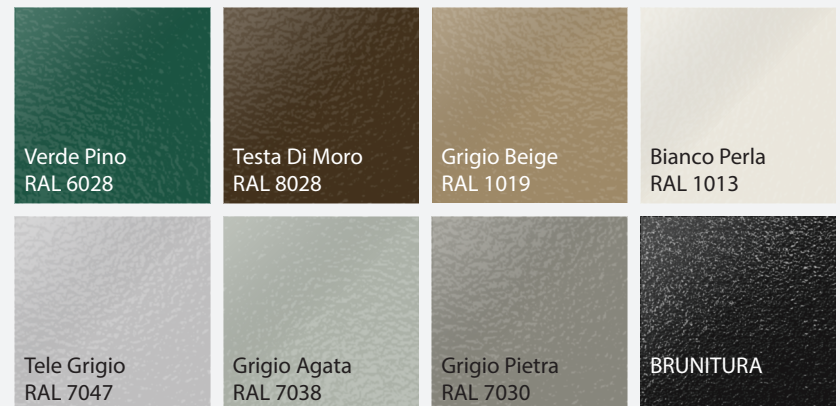

I vetri

Matrix

Pixel

Vetri antisfondamento certificati, con superficie antiscivolo classe R11, in due eleganti trame.

La gamma colori

Per un migliore risultato consigliamo di visionare i colori con l'uso di un campionario originale di colori RAL