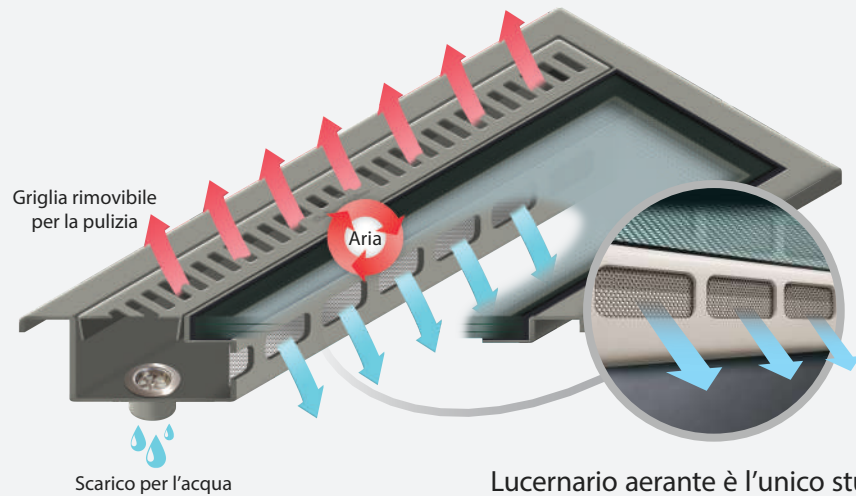

Lucernario aerante[®]

Per cavedi e bocche di lupo

Bellegardel Ferro

Non più la vecchia solita griglia

www.lucernarioaerante.it

Il funzionamento

Lucernario aerante è l'unico studiato appositamente per l'installazione su bocche di lupo e intercapedini interrate. La vetrata di sicurezza e la resistente struttura in acciaio, sono dimensionate per reggere il peso di persone e, su richiesta, automobili. Il sistema di evacuazione dell'acqua e di raccolta dello sporco, mantengono asciutte e pulite le bocche di lupo. Una serie di aperture ricavate sulla parte interna permettono il passaggio dell'aria. Obiettivi del Lucernario aerante sono la sicurezza, l'eleganza, la pulizia e il comfort. Un prodotto innovativo, d'alta qualità, per la tua casa. Scopri di più su www.lucernarioaerante.it

I vetri

Matrix

Pixel

Vetri antisfondamento certificati, con superficie antiscivolo classe R11, in due eleganti trame.

La gamma colori

Per un migliore risultato consigliamo di visionare i colori con l'uso di un campionario originale di colori RAL

Impara qui come prendere le misure e comunicacele per un preventivo gratuito!

+39 0302731985

info@bottegadelferro.net

Puoi misurare la griglia senza rimuoverla dalla sua sede, rileva larghezza e lunghezza e indicaci se si trova a ridosso di un muro.