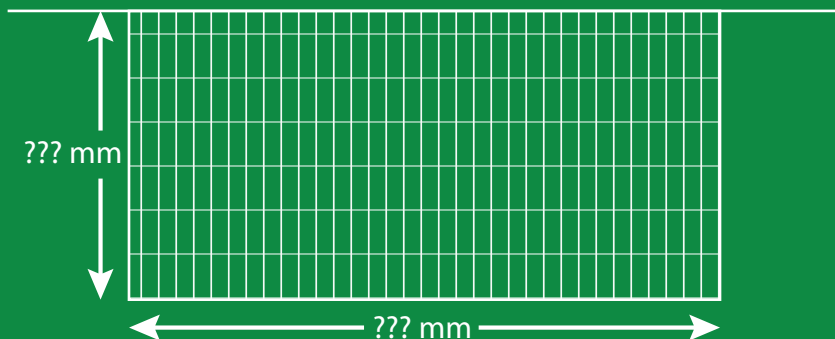

Impara qui come prendere le misure e comunicacele per un preventivo gratuito!

+39 0302731985

info@bottegadelferro.net

Puoi misurare la griglia senza rimuoverla dalla sua sede, rileva larghezza e lunghezza e indicaci se si trova a ridosso di un muro.

Lucernario aerante può essere installato anche in fase di costruzione o ristrutturazione della casa. In tal caso comunicaci le misure dei fori.

Ricorda di indicare la tua città e un recapito telefonico, sarai ricontattato per ulteriori informazioni in merito alla tua richiesta.